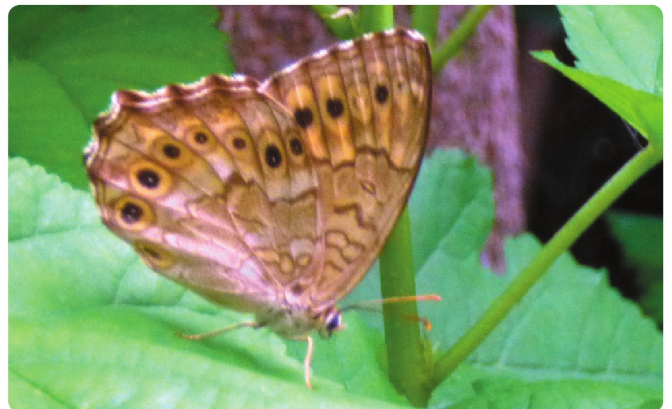

サトキマダラヒカゲ

ジャノメチョウ科 開張 63mm
食草：ササ類・タケ類
裏面は黄褐色の地色に複雑な模様。