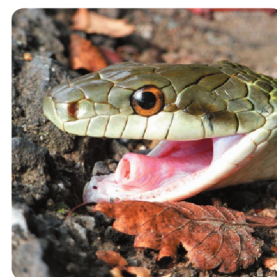

## ● ヘビの仲間

## アオダイショウ

ナミヘビ科 体長 200cm  
 南西諸島を除き日本最大のヘビ。木に登ることができ、性格はおとなしく、毒は無い。人の暮らす環境でも共生していたが、都市化の進行で生息環境が失われ、急速に減少している。【準絶滅危惧】

## シマヘビ

ナミヘビ科 体長 150cm  
 通常4本の縦じまがある。水田や河川敷等に生息。カエルなどの小動物を捕食する。毒は無い。【絶滅危惧Ⅱ類】

## ヒバカリ

ナミヘビ科 体長 60cm  
 日本のヘビの中で最も小さく、おとなしい性格で毒は無い。湿った所を好み、ミミズなどを食べる。西原やこもれびのこみち斜面林でたまに見かける。【準絶滅危惧】